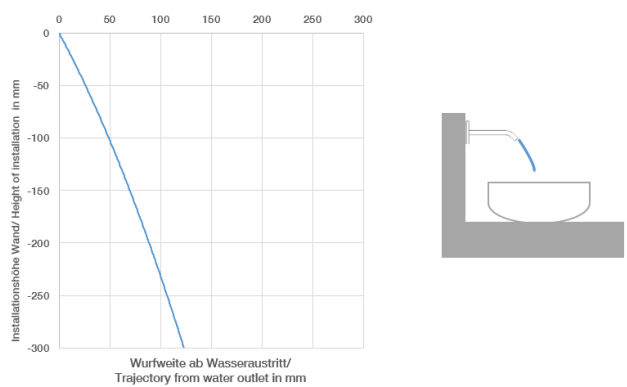

**META Waschtisch-Wand-Einhandbatterie ohne Ablaufgarnitur - Chrom
gebürstet**

META

36 861 660

- Ausladung 250 mm
- starrer Auslauf
- runder luftangereicherter Strahl
- Bohrungsdurchmesser Auslauf 37 mm
- Bohrungsdurchmesser Einhandbatterie 57 mm
- Rosette für Auslauf Ø 60 mm
- Rosette für Mischer Ø 78 mm
- Durchfluss max. 5,7 l/min
- bleifrei
- Dieses Produkt leistet einen Beitrag zur Erfüllung der Vorgaben von nachhaltigen Gebäudezertifizierungen, z.B. LEED®, BREEAM®, DGNB

36 861 660
mm [inches]

Durchflussdiagramm

Wurfweitendiagramm

Zertifikate

DVGW_DW- WRAS_2107018. LGA_29898.
6512DN0435.

36 861 660
Ersatzteile für die
anderen
Oberflächenvarianten
finden Sie hier:
Chrom

Ersatzteilstückliste