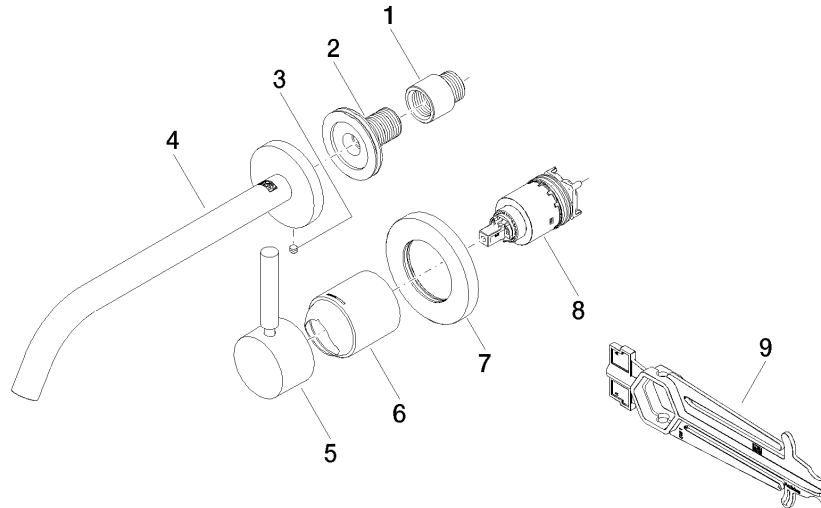

**META Waschtisch-Wand-Einhandbatterie ohne Ablaufgarnitur - Chrom
gebürstet**

META

36 861 660

- Ausladung 250 mm
- starrer Auslauf
- runder luftangereicherter Strahl
- Bohrungsdurchmesser Auslauf 37 mm
- Bohrungsdurchmesser Einhandbatterie 57 mm
- Rosette für Auslauf Ø 60 mm
- Rosette für Mischer Ø 78 mm
- Durchfluss max. 5,7 l/min
- bleifrei
- Dieses Produkt leistet einen Beitrag zur Erfüllung der Vorgaben von nachhaltigen Gebäudezertifizierungen, z.B. LEED®, BREEAM®, DGNB

36 861 660
mm [inches]

Durchflussdiagramm

Wurfweitendiagramm

Zertifikate

DVGW_DW- WRAS_2107018. LGA_29898.
6512DN0435.

36 861 660
Ersatzteile für die
anderen
Oberflächenvarianten
finden Sie hier:
Chrom

Ersatzteilstückliste

Nr.	Artikelnummer	Benennung	Verbaumenge	Lieferzeit
1	09 24 03 072 10 90	Nippel	1	2
2	90 24 03 280 00 90	Nippel	1	2
3	09 31 11 112 90	Stift	1	60
4	90 28 22 324 00-93	Auslauf	1	20
5	90 20 66 007 00-93	Griff	1	20
6	09 11 02 288-93	Haube	1	20
7	90 27 62 011 00-93	Rosette	1	20
8	90 15 05 064 01 90	Kartusche	1	2
9	90 30 09 064 00 90	Schlüssel	1	2