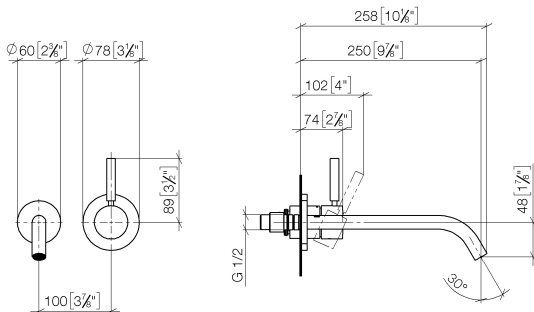

**META Waschtisch-Wand-Einhandbatterie ohne Ablaufgarnitur - Chrom
gebürstet**

META

36 861 660

- Ausladung 250 mm
- starrer Auslauf
- runder luftangereicherter Strahl
- Bohrungsdurchmesser Auslauf 37 mm
- Bohrungsdurchmesser Einhandbatterie 57 mm
- Rosette für Auslauf Ø 60 mm
- Rosette für Mischer Ø 78 mm
- Durchfluss max. 5,7 l/min
- bleifrei
- Dieses Produkt leistet einen Beitrag zur Erfüllung der Vorgaben von nachhaltigen Gebäudezertifizierungen, z.B. LEED®, BREEAM®, DGNB

36 861 660
mm [inches]

Durchflussdiagramm

Wurfweitendiagramm

Zertifikate

DVGW_DW- WRAS_2107018. LGA_29898.
6512DN0435.

36 861 660
Ersatzteile für die
anderen
Oberflächenvarianten
finden Sie hier:
Chrom

Ersatzteilstückliste

Nr.	Artikelnummer	Benennung	Verbaumenge	Lieferzeit
1	09 24 03 072 10 90	Nippel	1	2
2	90 24 03 280 00 90	Nippel	1	2
3	09 31 11 112 90	Stift	1	60
4	90 28 22 324 00-93	Auslauf	1	20
5	90 20 66 007 00-93	Griff	1	20
6	09 11 02 288-93	Haube	1	20
7	90 27 62 011 00-93	Rosette	1	20
8	90 15 05 064 01 90	Kartusche	1	2
9	90 30 09 064 00 90	Schlüssel	1	2